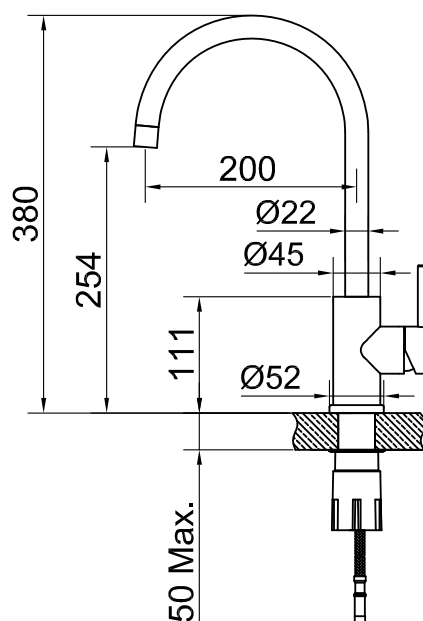

Steel Curve Sand

Art no: 30001 RSK: 8310537